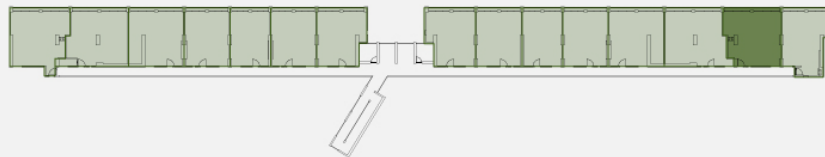

IL PARCO

Departamento F.

61.02 MTS²

1 RECÁMARA

1.5 BAÑOS

CLOSET

COCINA

SERVICIO

SALA

COMEDOR